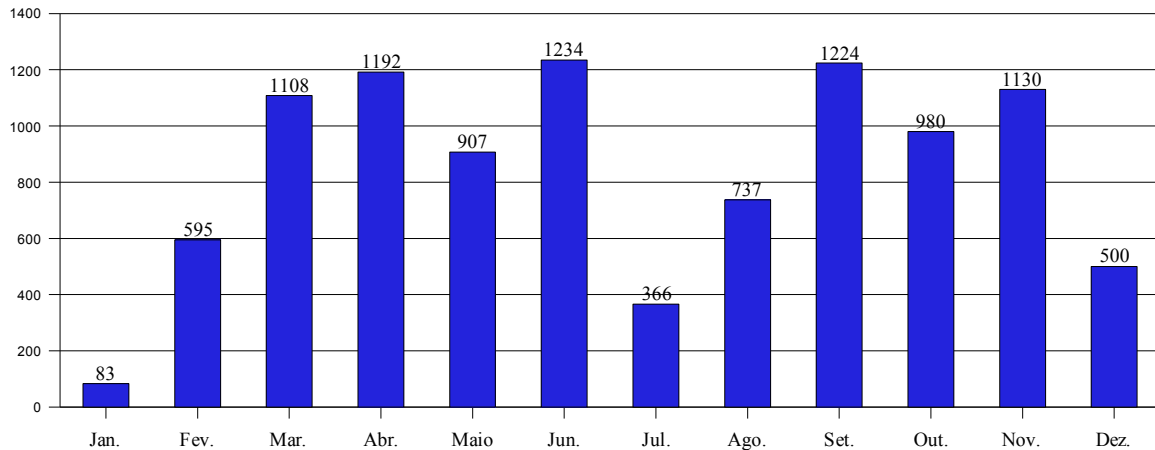

GRÁFICOS ESTATÍSTICOS DA BIBLIOTECA

Total mensal (valores absolutos de 2007) do fluxo de usuários da Biblioteca do Unilavras

Média diária do fluxo de usuários da Biblioteca do Unilavras em 2007

Utilização dos computadores da Biblioteca para acesso à internet em 2007

Empréstimos de obras efetuados em 2007

Empréstimos de obras efetuados em 2007 pelos alunos de graduação

Total de empréstimos efetuados em 2007

Gráfico de fluxo de usuários na Biblioteca (dados absolutos) - por ano