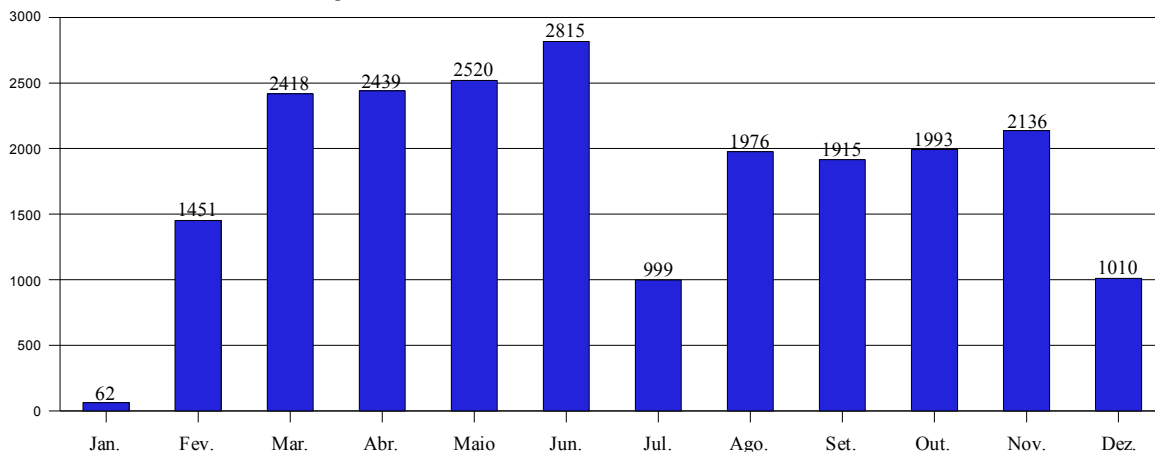

GRÁFICOS ESTATÍSTICOS DA BIBLIOTECA

Total mensal (valores absolutos de 2007) do fluxo de usuários da Biblioteca do Unilavras

Média diária do fluxo de usuários da Biblioteca do Unilavras em 2007

Utilização dos computadores da Biblioteca para acesso à internet em 2007

Empréstimos de obras efetuados em 2007

Empréstimos de obras efetuados em 2007 pelos alunos de graduação

Total de empréstimos efetuados em 2007

Gráfico de fluxo de usuários na Biblioteca (dados absolutos) - por ano