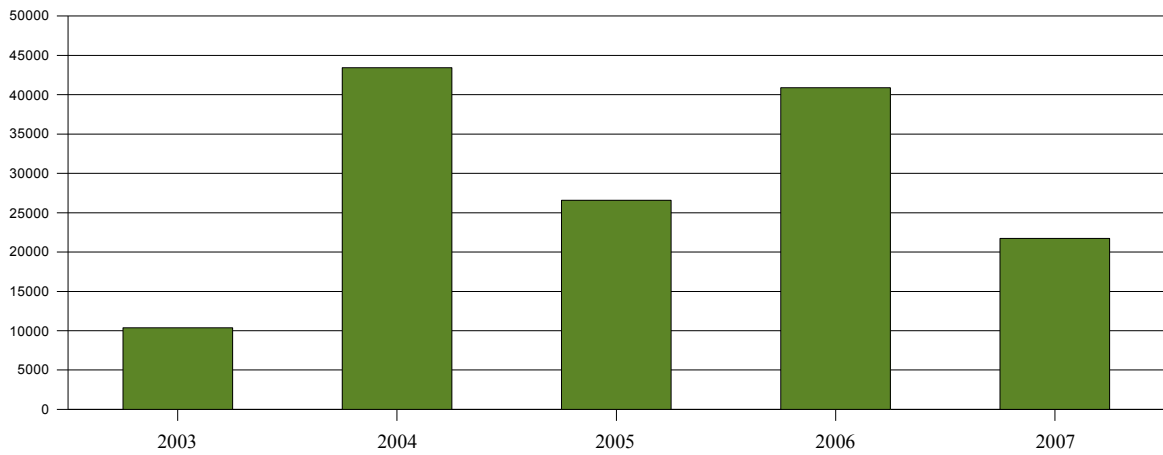

Utilização dos computadores da Biblioteca para acesso à internet e desenvolvimento de trabalhos