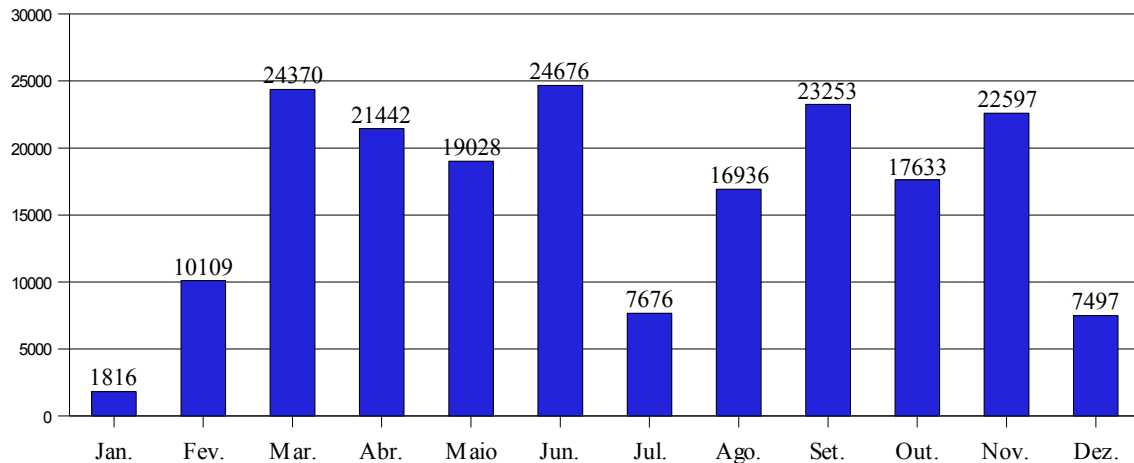

GRÁFICOS ESTATÍSTICOS DA BIBLIOTECA

Total mensal (valores absolutos de 2007) do fluxo de usuários da Biblioteca do Unilavras

Média diária do fluxo de usuários da Biblioteca do Unilavras em 2007

Utilização dos computadores da Biblioteca para acesso à internet em 2007

Empréstimos de obras efetuados em 2007

Empréstimos de obras efetuados em 2007 pelos alunos de graduação

Total de empréstimos efetuados em 2007

Gráfico de fluxo de usuários na Biblioteca (dados absolutos) - por ano