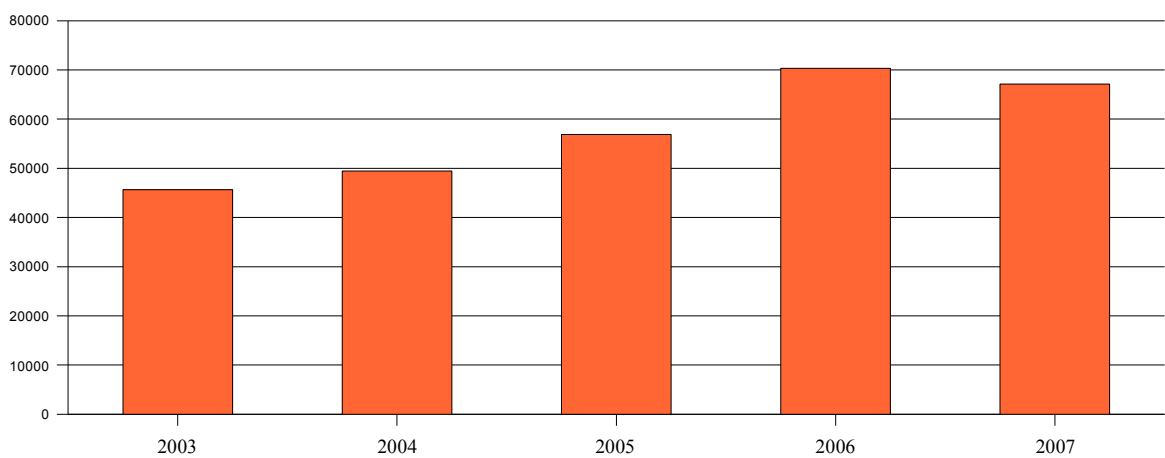

Empréstimos efetuados na biblioteca aos discentes de graduação – por ano