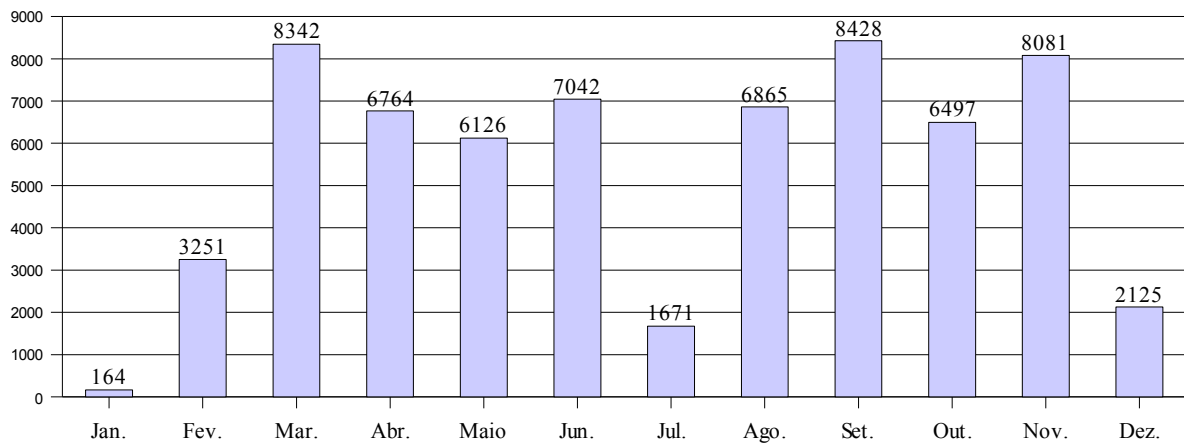

GRÁFICOS ESTATÍSTICOS DA BIBLIOTECA

Total mensal (valores absolutos de 2007) do fluxo de usuários da Biblioteca do Unilavras

Média diária do fluxo de usuários da Biblioteca do Unilavras em 2007

Utilização dos computadores da Biblioteca para acesso à internet em 2007

Empréstimos de obras efetuados em 2007

Empréstimos de obras efetuados em 2007 pelos alunos de graduação

Total de empréstimos efetuados em 2007

Gráfico de fluxo de usuários na Biblioteca (dados absolutos) - por ano