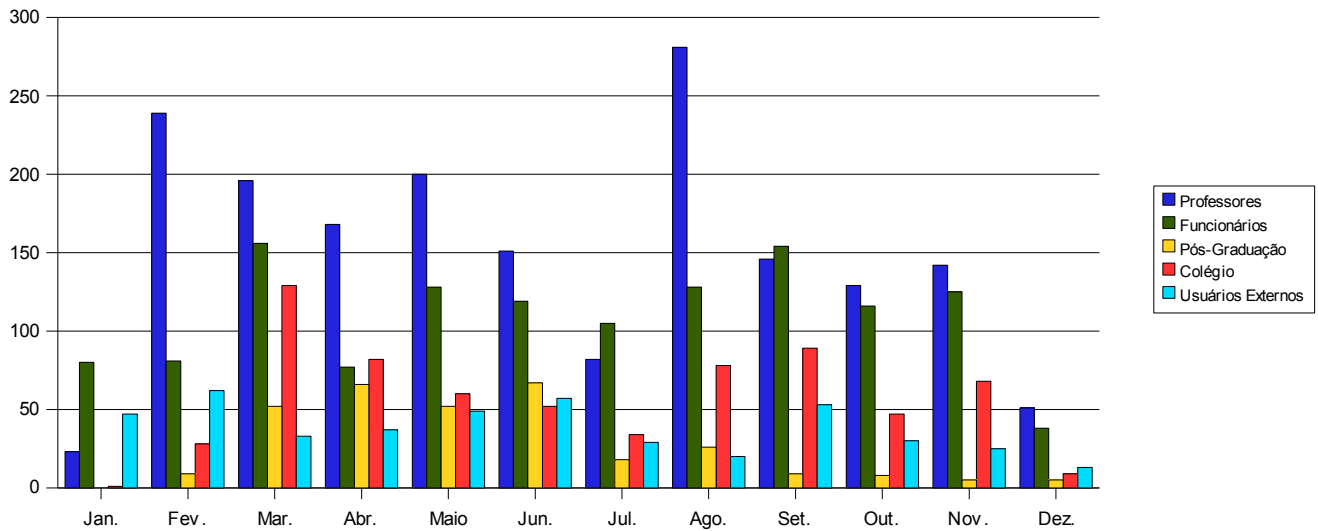

GRÁFICOS ESTATÍSTICOS DA BIBLIOTECA

Total mensal (valores absolutos de 2007) do fluxo de usuários da Biblioteca do Unilavras

Média diária do fluxo de usuários da Biblioteca do Unilavras em 2007

Utilização dos computadores da Biblioteca para acesso à internet em 2007

Empréstimos de obras efetuados em 2007

Empréstimos de obras efetuados em 2007 pelos alunos de graduação

Total de empréstimos efetuados em 2007

Gráfico de fluxo de usuários na Biblioteca (dados absolutos) - por ano