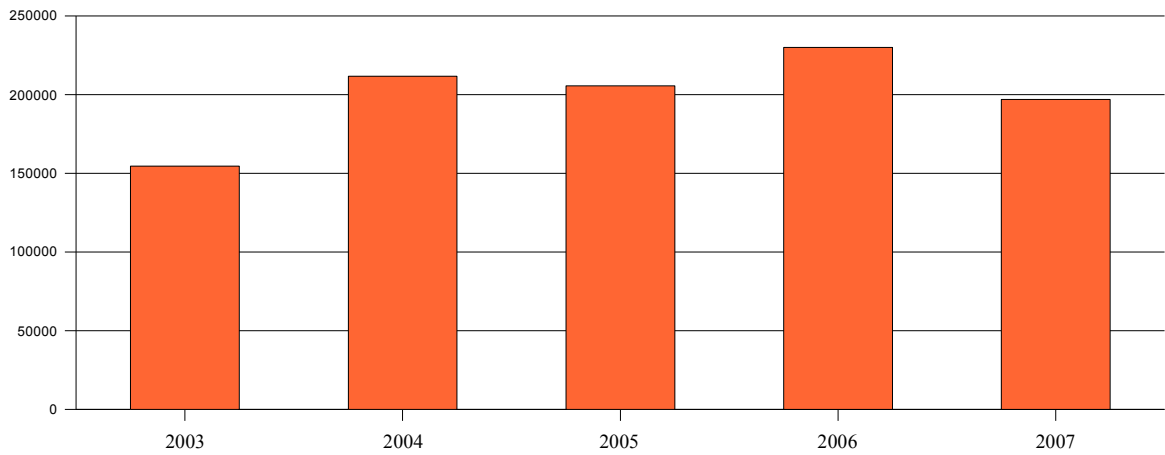

GRÁFICOS ESTATÍSTICOS DA BIBLIOTECA

Total mensal (valores absolutos de 2007) do fluxo de usuários da Biblioteca do Unilavras

Média diária do fluxo de usuários da Biblioteca do Unilavras em 2007

Utilização dos computadores da Biblioteca para acesso à internet em 2007

Empréstimos de obras efetuados em 2007

Empréstimos de obras efetuados em 2007 pelos alunos de graduação

Total de empréstimos efetuados em 2007

Gráfico de fluxo de usuários na Biblioteca (dados absolutos) - por ano