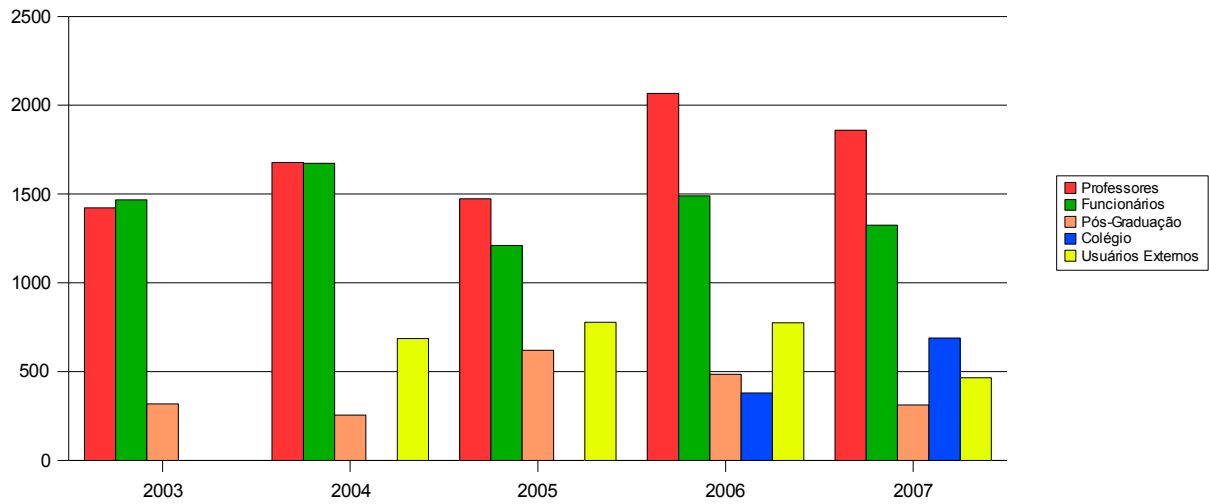

Empréstimos efetuados na biblioteca – por ano