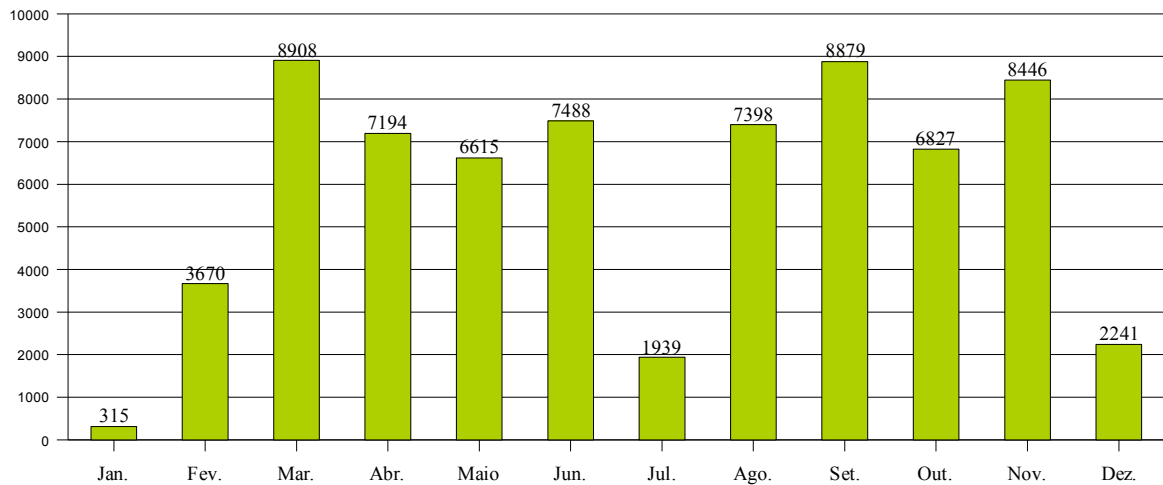

GRÁFICOS ESTATÍSTICOS DA BIBLIOTECA

Total mensal (valores absolutos de 2007) do fluxo de usuários da Biblioteca do Unilavras

Média diária do fluxo de usuários da Biblioteca do Unilavras em 2007

Utilização dos computadores da Biblioteca para acesso à internet em 2007

Empréstimos de obras efetuados em 2007

Empréstimos de obras efetuados em 2007 pelos alunos de graduação

Total de empréstimos efetuados em 2007

Gráfico de fluxo de usuários na Biblioteca (dados absolutos) - por ano

Empréstimos efetuados na biblioteca – por ano

Empréstimos efetuados na biblioteca aos discentes de graduação – por ano

Utilização dos computadores da Biblioteca para acesso à internet e desenvolvimento de trabalhos